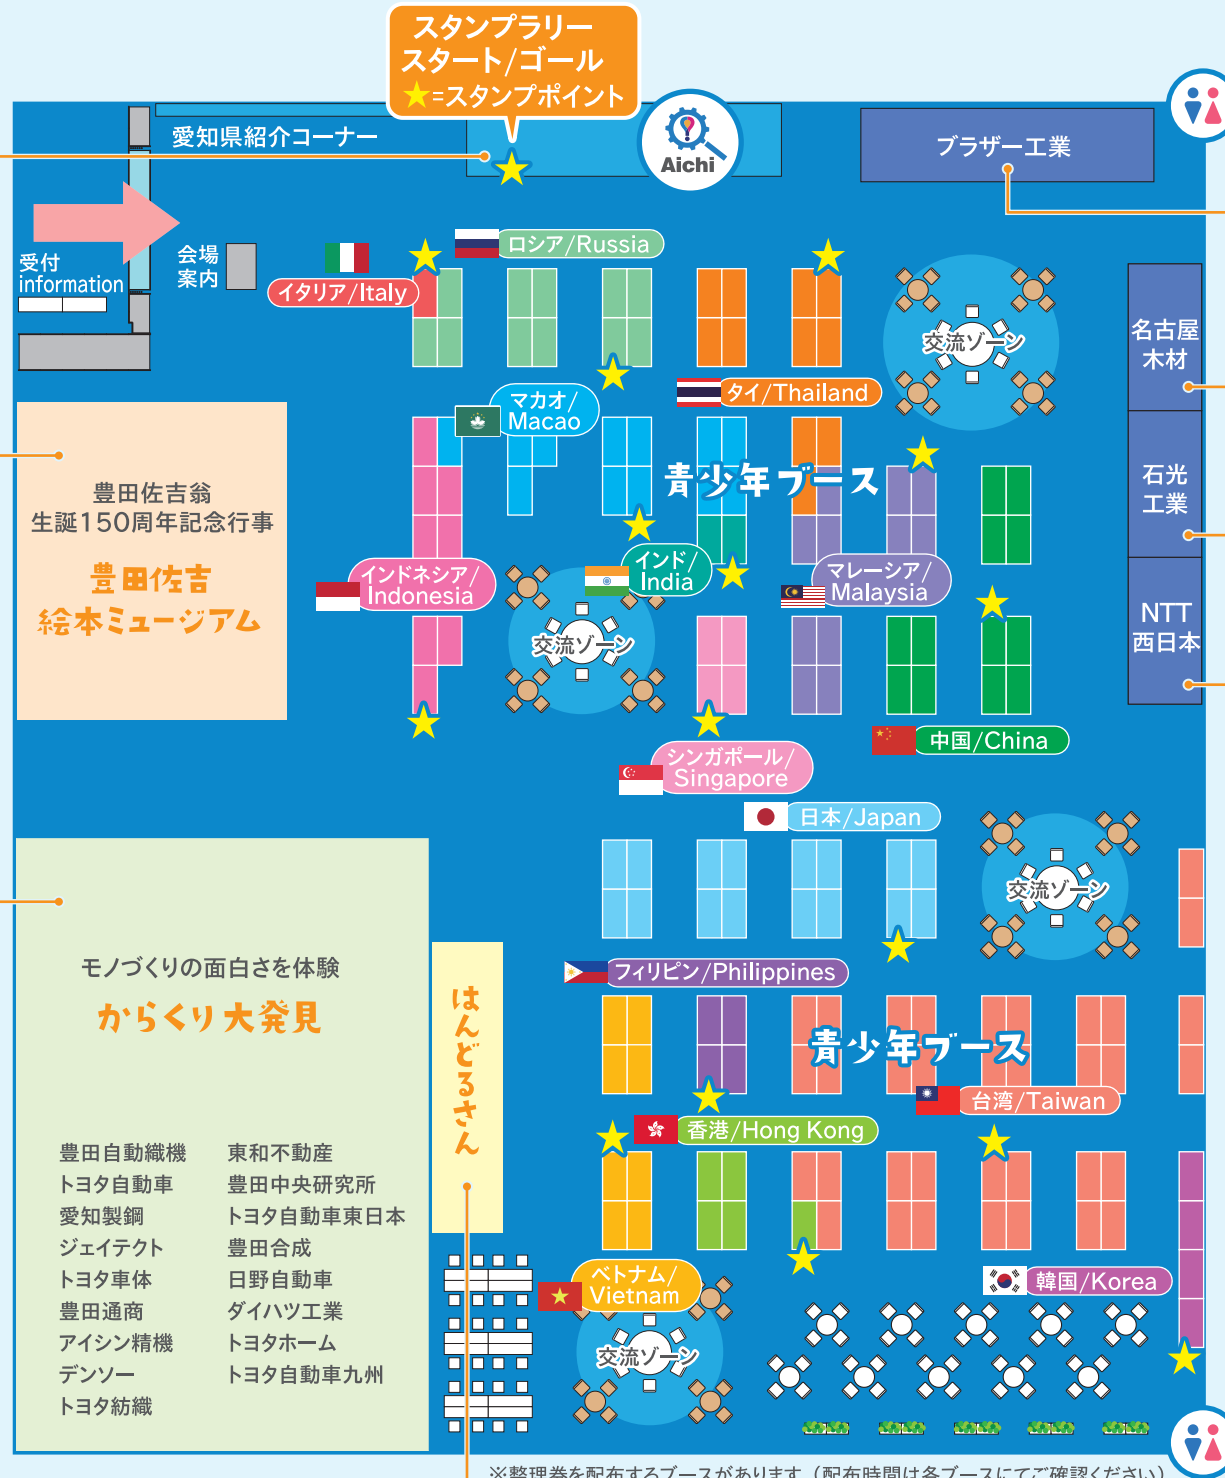

- ✿ からくり玩具 体験
- ✿ からくり基本機構モデル 体験
- ✿ からくり改善装置 体験

●10:00～15:50 順次受け付け

※参加者多数の場合整理券配布あり

はんどるさん

身の回りのモノに、ハンドルを取り付けて、クルマにしちゃおう！身の回りのモノがクルマになったら、どんな物語ができるかな？ハンドルを使ったオリジナルの物語を想像して、具現化することで、探究心、想像力を育みます。

- ✿ はんどるさん
- ①10:30～11:00 ②11:20～11:50
- ③13:00～13:30 ④13:50～14:20
- ⑤14:40～15:10 ⑥15:30～16:00

※参加者多数の場合整理券配布あり

※整理券を配布するブースがあります。(配布時間は各ブースにてご確認ください)

ブラザー工業

ブラザーブースでは、紙や布を思い通りの形でカットできる「カッティングマシン」を使ったオリジナルうちわ作りや、名前ラベルが簡単に作れる「ラベルライター」を分解して製品の中身を学べるワークショップを開催しています。

- ✿ スキャンカットでオリジナルうちわを作ろう！
- ①10:00～12:30 ②13:30～16:00
- ※混雑時整理券配布あり
- ✿ P-touchを分解！中の構造を見てみよう！
- ①10:30～11:20 ②11:30～12:20
- ③13:30～14:20 ④14:30～15:20
- ※整理券配布あり

- ✿ 紙とペンとシールを使って、ロボットの制御を体験
- ①10:30～11:00 ②11:30～12:00
- ③12:30～13:00 ④13:30～14:00
- ⑤14:30～15:00 ⑥15:30～16:00
- ※整理券配布あり